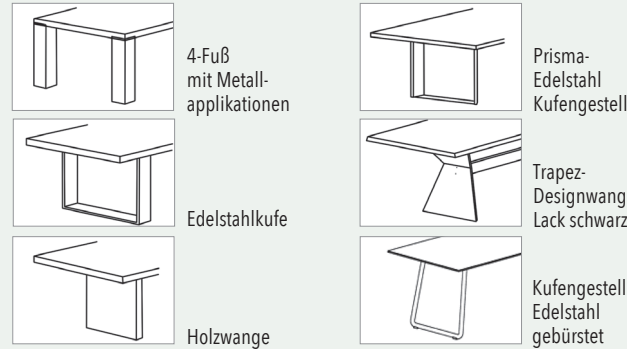

GESTELLVARIANTEN