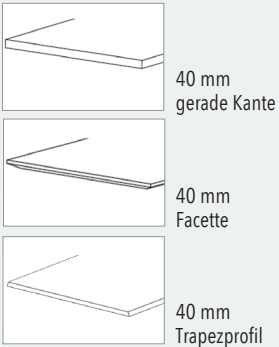

PLATTENVARIANTEN